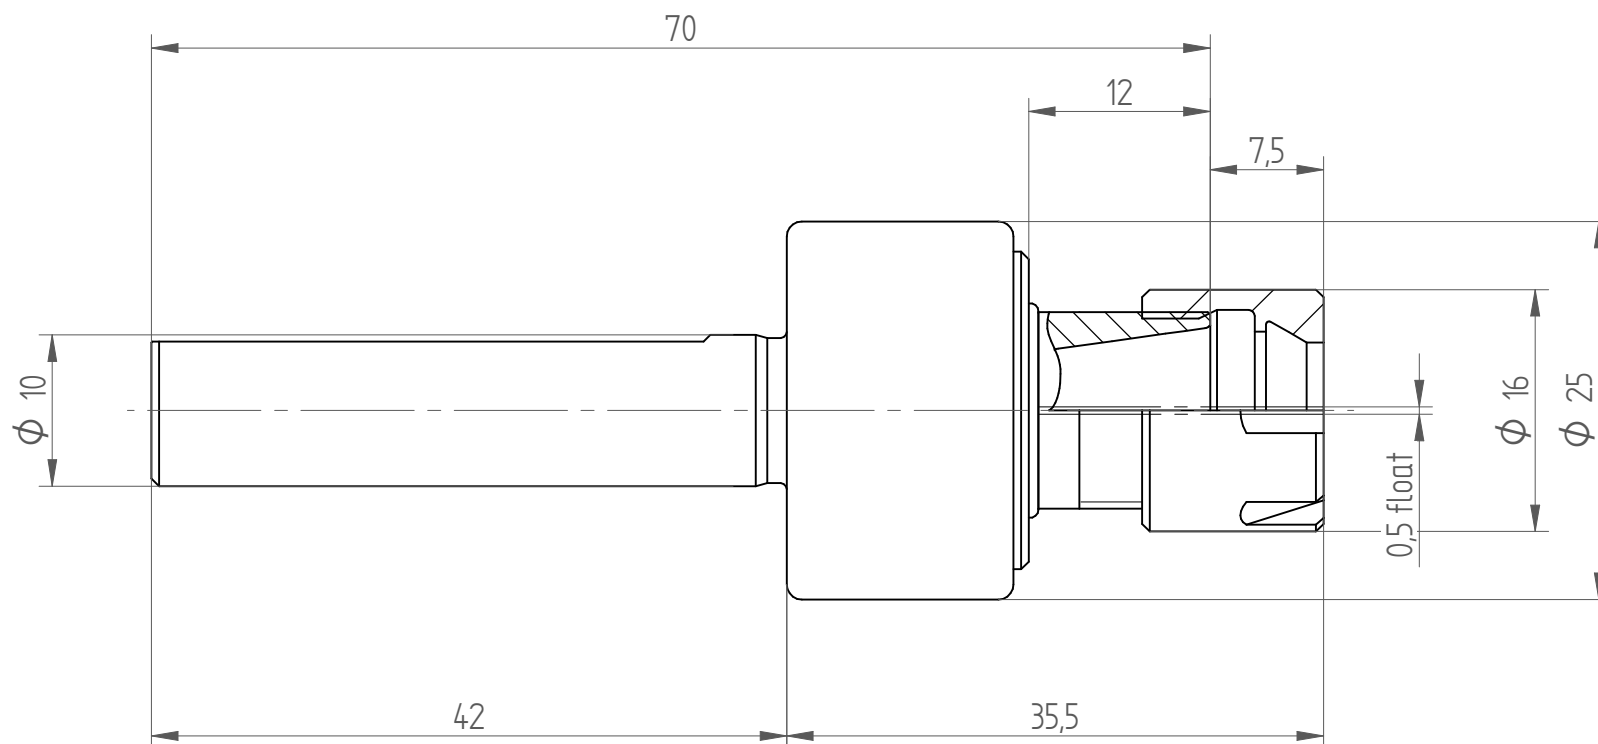

Swiss
Precision
Tools

REGO-FIX®

REGO-FIX AG
Obermattweg 60
4456 Tenniken / Switzerland

Phone +41 61 976 14 66
Fax +41 61 976 14 14
www.rego-fix.com

This is a non-controlled copy. All information given herein is subject to change without notice

The information given herein has been carefully checked and is believed to be correct. REGO-FIX, however, assumes no responsibility or liability for any errors, inaccuracies or omissions that may appear in this drawing

This document is subject to copyright laws. No part of this document may be reproduced or transmitted in any form or any means, electronic or mechanic, for any purpose, without the express written permission of REGO-FIX

Type : MPH10_ER11M
Part No. : 261091107
Date : 19.02.2015
Scale : 2:1